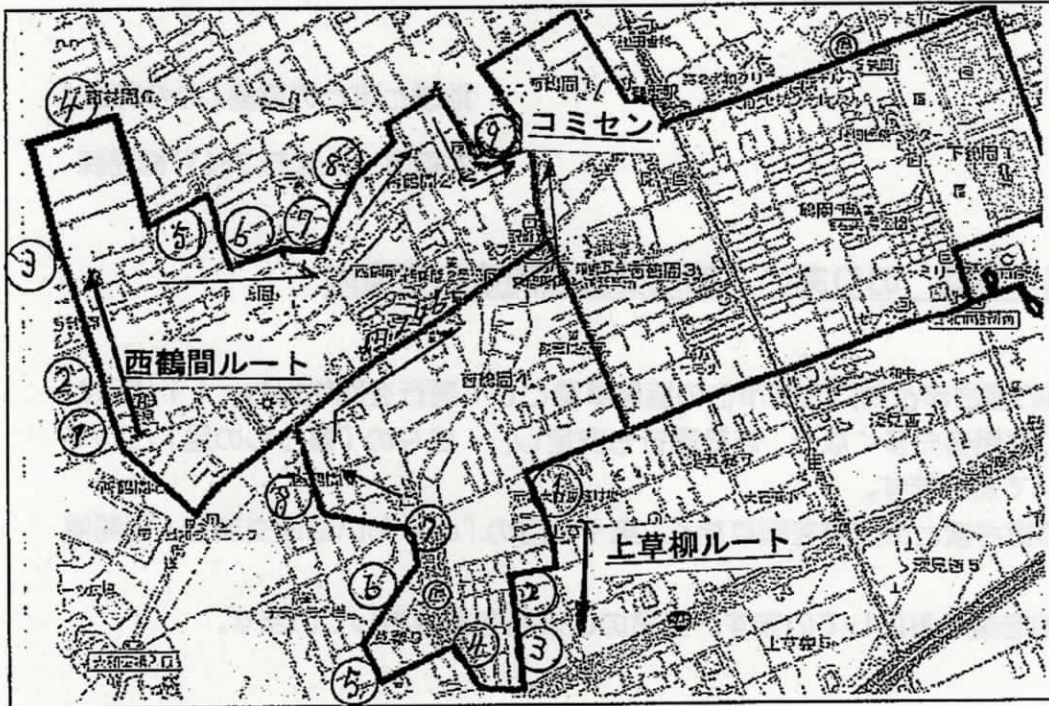

第13回地域交流会 参加者の送迎ルートと時刻

第13回
地域交流会

6月6日(土)

午後2:00~4:00

西鶴間コミセン
2階 集会室

- ・活動報告
- ・お楽しみ企画
  三味線・民謡
  オカリナ演奏

<ルート>

送迎の協力：元のりあい運転の方々にご協力いただきます。

◆西鶴間ルート

(1回目)

①西鶴間8丁目→②自治会館入口→③西南西→④南林間6丁目→⑤西鶴間3号公園→
⑥西鶴間6丁目西→⑦西鶴間6丁目東→⑧西鶴間5号公園→⑨西鶴間コミセン

(2回目)

1回目と同じ→西鶴間コミセン

◆上草柳ルート

(1回目)

①鶴間住宅自治会館入口→②文化北→③文化南→④子安児童館南→⑤子安1号公園→
⑥柳会中央→⑦上草柳ロータリー→⑧いちょう並木→⑨西鶴間コミセン

(2回目)

鶴間住宅自治会館入口→1回目と同じ→西鶴間コミセン

<時刻表> 交流会の送迎のための時刻表です。地域住民運転者の自家用車での送迎です。

バス停留所	西鶴間8丁目	自治会館入口	西南西	南林間6丁目	西鶴3号公園	西鶴間6丁西	西鶴間6丁東	西鶴5号公園	コミセン
1回目	13:10	13:11	13:12	13:13	13:15	13:16	13:17	13:18	13:25
2回目	13:30	13:31	13:32	13:33	13:35	13:36	13:37	13:38	13:45
バス停留所	鶴間住宅会館	文化北	文化南	児童館南	子安1号公園	柳会中央	上草柳ロータリー	いちょう並木	コミセン
1回目	13:10	13:11	13:12	13:13	13:15	13:16	13:17	13:18	13:26
2回目	13:30	13:31	13:32	13:33	13:35	13:36	13:37	13:38	13:46